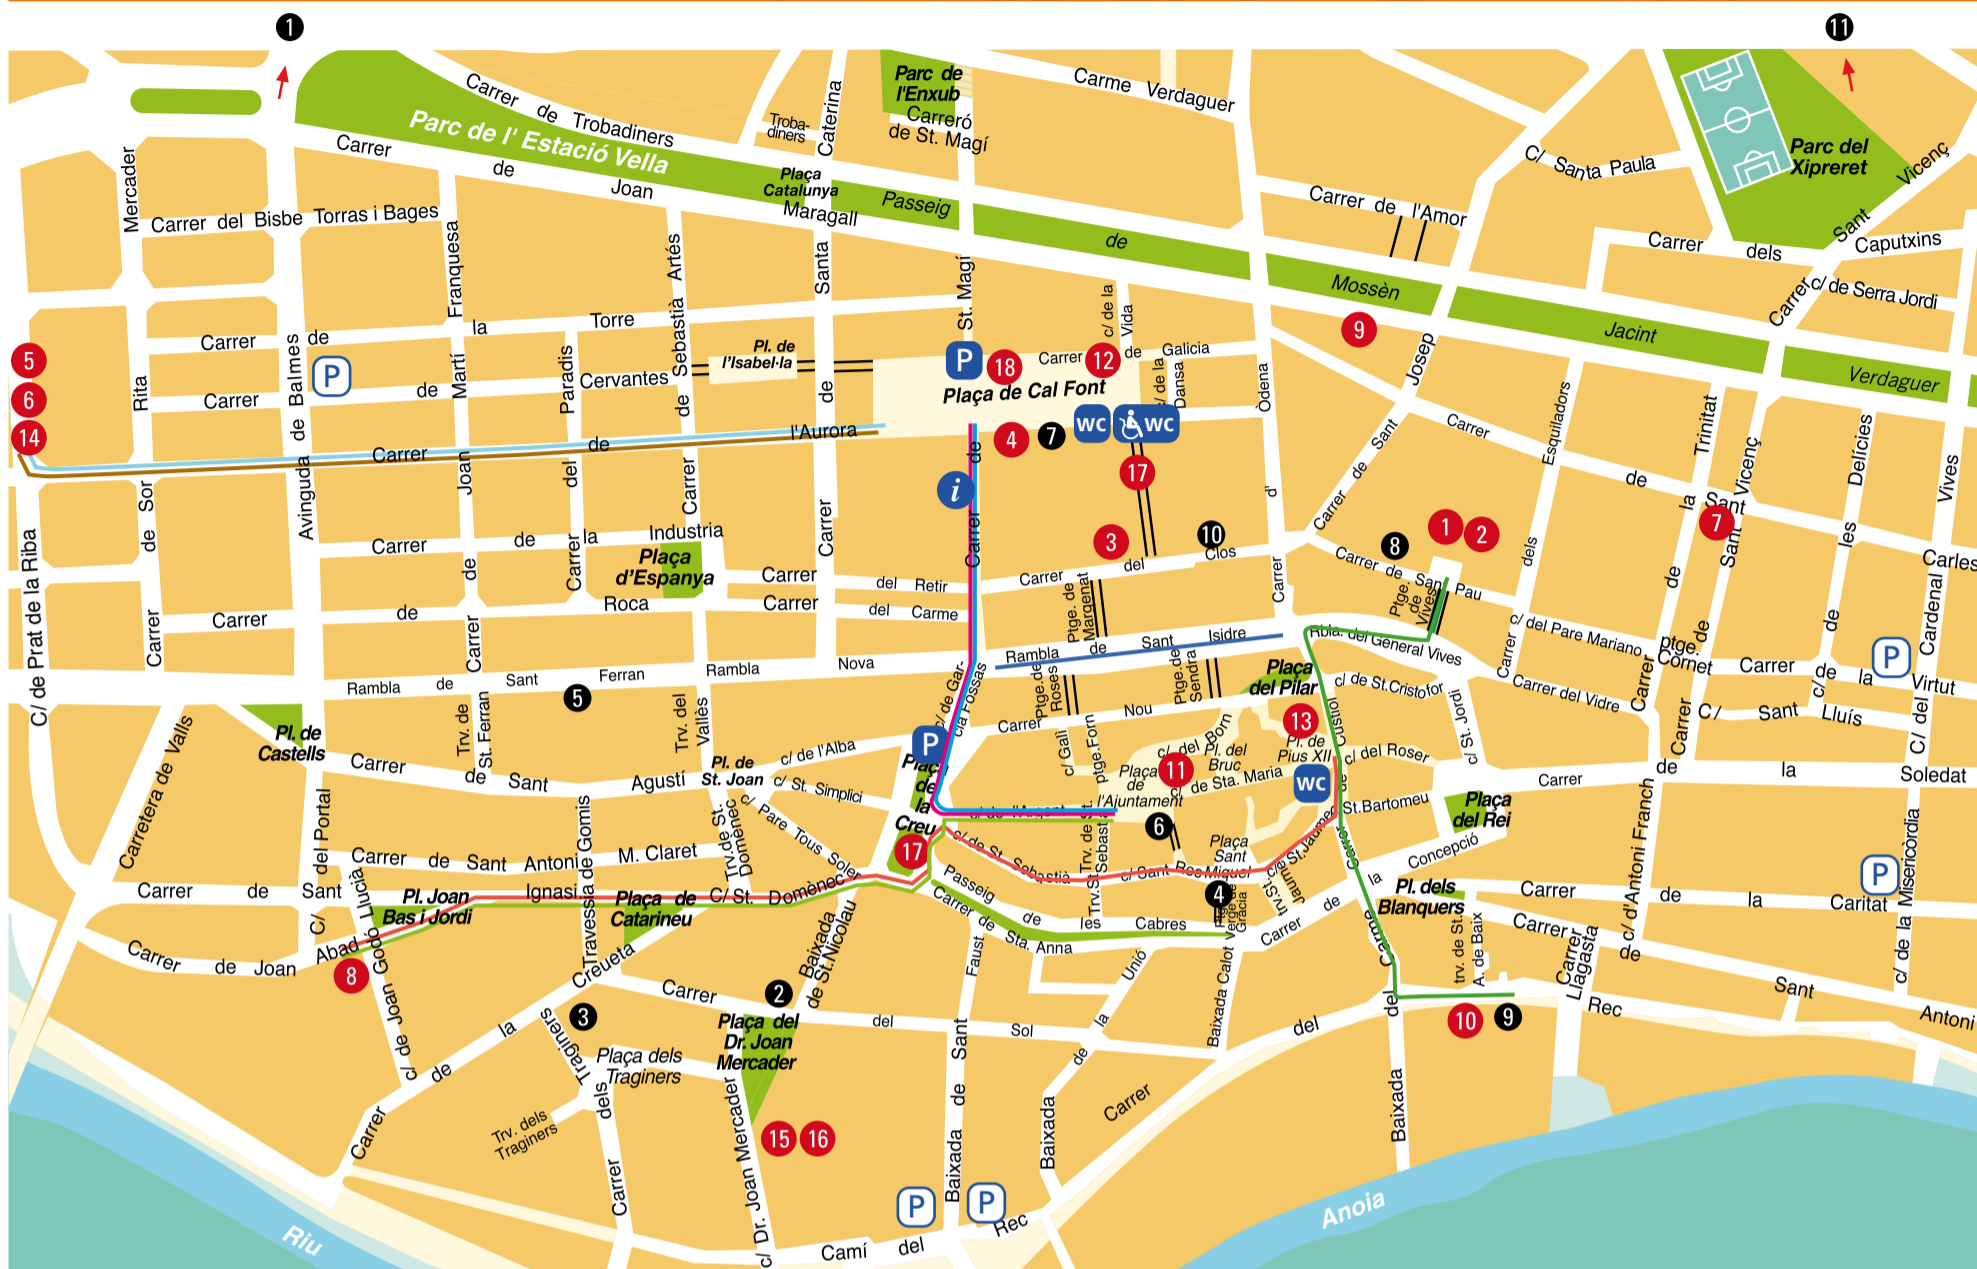

Espais d'actuació

sala

- 1 Teatre Municipal l'Ateneu (teatre)
- 2 Teatre Municipal l'Ateneu (auditori)
- 3 Teatre Mercantil
- 4 Teatre de l'Aurora
- 5 L'Escorxador (sala gran)
- 6 L'Escorxador (sala petita)
- 7 Espai Cívic Centre
- 8 La Cotonera
- 9 Escola de Música
- 10 Kiosk del Rec - Club dels Professionals

carrer

- 11 Plaça de l'Ajuntament
- 12 Plaça de Cal Font
- 13 Plaça de Pius XII
- 14 L'Escorxador (pati)
- 15 Museu de la Pell (pati)

Altres Espais

- 16 La Llotja (Museu de la Pell)
- 17 Foodtrucks
- 18 Mercat d'artesanía

Recorreguts

- 1 Teatre Municipal l'Ateneu - Passatge d'en Vives - Rambla General Vives - c/ Custiol - Baixada del Carne Kiosk del Rec
- 2 Plaça de l'Ajuntament - c/ de l'Argent - Plaça de la Creu - c/ Garcia Fossas - c/ Sant Magí - Plaça de Cal Font
- 3 Plaça de Cal Font - c/ Sant Magí - c/ Garcia Fossas - Plaça de la Creu - c/ de l'Argent - Plaça de l'Ajuntament
- 4 Rambla de Sant Isidre (entre c/ Òdena i c/ Sant Magí)
- 5 Pati de La Cotonera - Plaça Joan Bars i Jordi - c/ Sant Ignasi - c/ Sant Domènec - Plaça de la Creu - c/ Sant Sebastià - c/ Sant Roc - Plaça Sant Miquel - c/ de Sant Jaume - c/ Custiol - Plaça de Pius XII
- 6 Pati de L'Escorxador - c/ Prat de la Riba - c/ Milà i Fontanals - c/ de l'Aurora - Plaça de Cal Font
- 7 Plaça de l'Ajuntament - c/ de l'Argent - Plaça de la Creu - c/ Sant Domènec - c/ Sant Ignasi - Plaça Joan Bars i Jordi - Pati de La Cotonera
- 8 Plaça de Cal Font - c/ de l'Aurora - c/ Milà i Fontanals - c/ Prat de la Riba - Pati de L'Escorxador

- i Punt d'informació, taquilles i botiga de La Mostra
- P Pàrquing P Pàrquing gratuït
- WC Lavabos WC Lavabos mobilitat reduïda

Restaurants de La Mostra

- 1 Asador Mesón El Abuelo
- 2 Somiatruites
- 3 Racó del Traginer
- 4 Singular
- 5 Bindu
- 6 El cafè de la plaça
- 7 La cassoleta
- 8 El cafè de l'Ateneu
- 9 Kiosk
- 10 El Farolillo
- 11 La Vila

Descarregueu-vos l'app
Itineraris Igualada