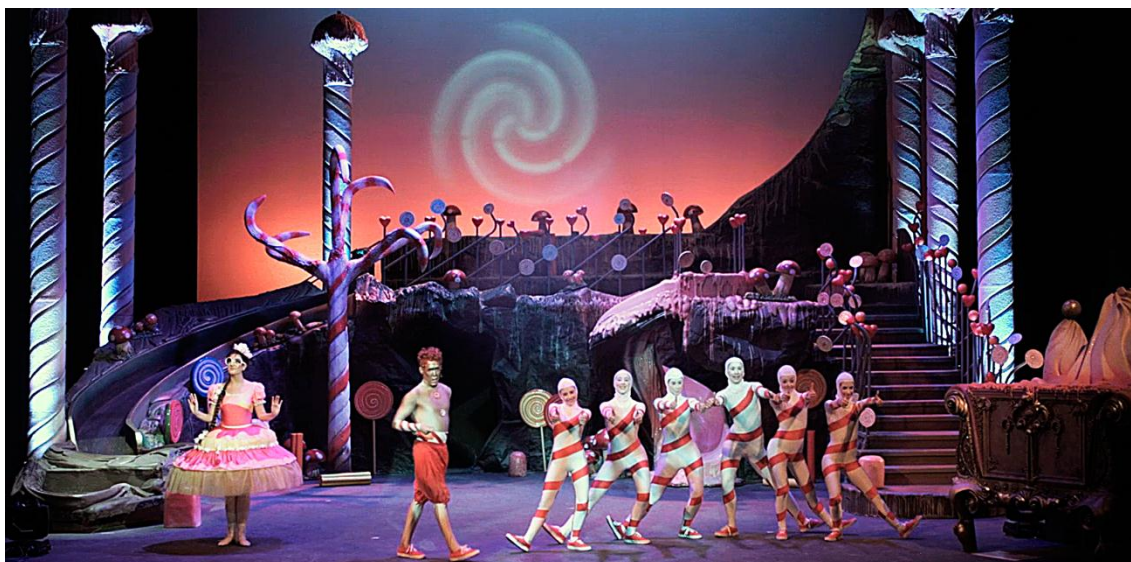

El Teatre Poliorama acull "Duland (el país dels dolços)" un espectacle infantil amb vocació didàctica al voltant del món de les llaminadures

SALA DE PREMSA [aquí](#)

"Dúland (el país dels dolços)" es podrà veure els dies 20 i 21 de juny al Teatre Poliorama

El muntatge, pensat per educar i entretenir el públic familiar i produït per la companyia valenciana Producciones Adisac, és un espectacle original i pedagògic que combina cançons i coreografies interactives interpretades per personatges màgics.

L'espectacle infantil, al voltant del món dels dolços, és el primer de la trilogia musical "El mons de fantasia" que completen "Ataland (el país de la natura)" i "Arland (el país de la música)". Els tres han estat concebuts per un col·lectiu de joves professionals experts en l'entreteniment infantil i familiar. Fantasia i originalitat mouen la realització d'aquesta producció que compta amb un gran desplegament de mitjans tècnics i humans. Trenta intèrprets sobre l'escenari donen vida a personatges entranyables d'un país dividit en tres "comarques": la comarca de les llaminadures (rapera i divertida), la del pastís (dolç i entranyable) i la de la xocolata (la més saborosa).

Interactivitat, música, color i uns diàlegs divertits i frescos completen una posada en escena dinàmica i de qualitat acompanyada d'un vestuari i unes caracteritzacions úniques i originals.

"Dúland (el país dels dolços)" és el primer muntatge de la companyia produccions Adisac formada per les germanes Cuenca (Ainara, Maria, Alejandra i Belén) que coordinen àrees que van des de la direcció artística al màrqueting o la comunicació. L'empresa familiar ha volgut començar aquesta primera "aventura" sobre els escenaris amb una proposta completament original i arriscada amb clara vocació educativa.